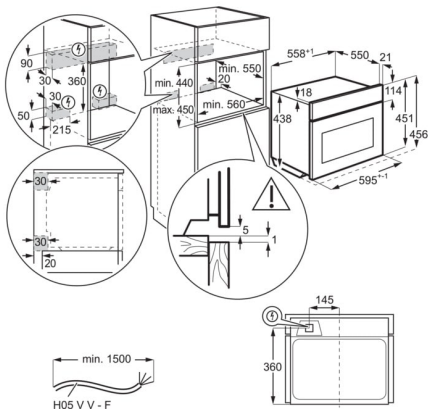

PSGBOV230DE00001